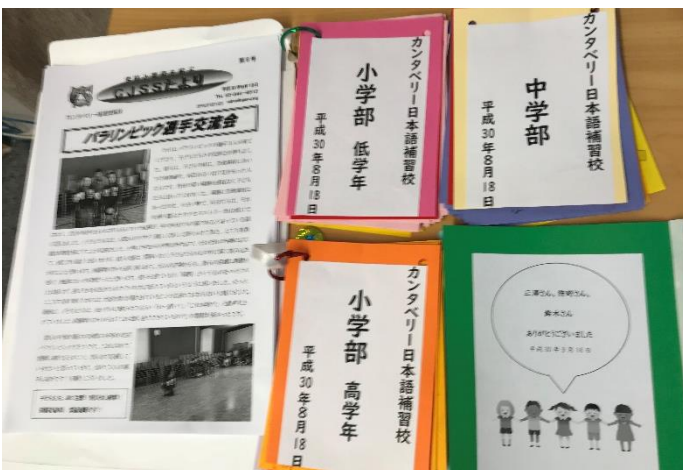

カンタベリー補習授業校

平成30年9月1日

TEL 03-348-9512

www.cjssnz.org admin@cjssnz.org

メッセージを手渡しました！

8月18日に本校に来て交流会を開いて頂いたパラリンピック選手達に、子どもたちが書いたメッセージを手渡して来ました。彼等はとても喜んでくれました。今週末には、日本に帰国されるとのことで、間に合って良かったです。子どもたちの感想をいくつか掲載いたします。

今回、パラリンピック選手団との交流会を開催できたのは、メスベンにお住まいの大滝さん（小5・中3保護者）のご協力によるものです。本当に有り難うございました。

本校事務所の入り口脇に物を入れる立派な棚が完成しました。雑然としていた入り口付近が整理されました。資材は DAIKEN さんの寄付によるもので、原田さん（小3、小5、中3保護者）が作成してくれました。大変有り難うございました。

お知らせ

- **在留邦人に対する安全講習会**

(在クライストチャーチ領事事務所主催)

日時：9月8日(土) 13:00~15:00

場所：Ilam School ホール

内容：ウェリントンにある日本大使館の松田警備対策官（愛媛県警より出向）とクライストチャーチ警察署の出口巡査の2名の現役警察官に講師をお願いし、最近の当地における治安情勢や各種犯罪の傾向とともに、それらに対処するために普段から気をつけておくべきことや、地震等の緊急事態に備えた常日頃の心得なども併せてお話いただく予定です。

- **NZ 入国検疫審査セミナー**

(カンタベリー日本人会主催)

日時：9月15日(土) 13:15~

場所：Ilam School ホール

内容：NZ 入国時に何を申請するべきなのか、何が持ち込み不可なのか、何故持ち込めないのかなど、NZ 入国検疫審査の裏側を日本人オフィサーが日本語でしっかりお伝えします。